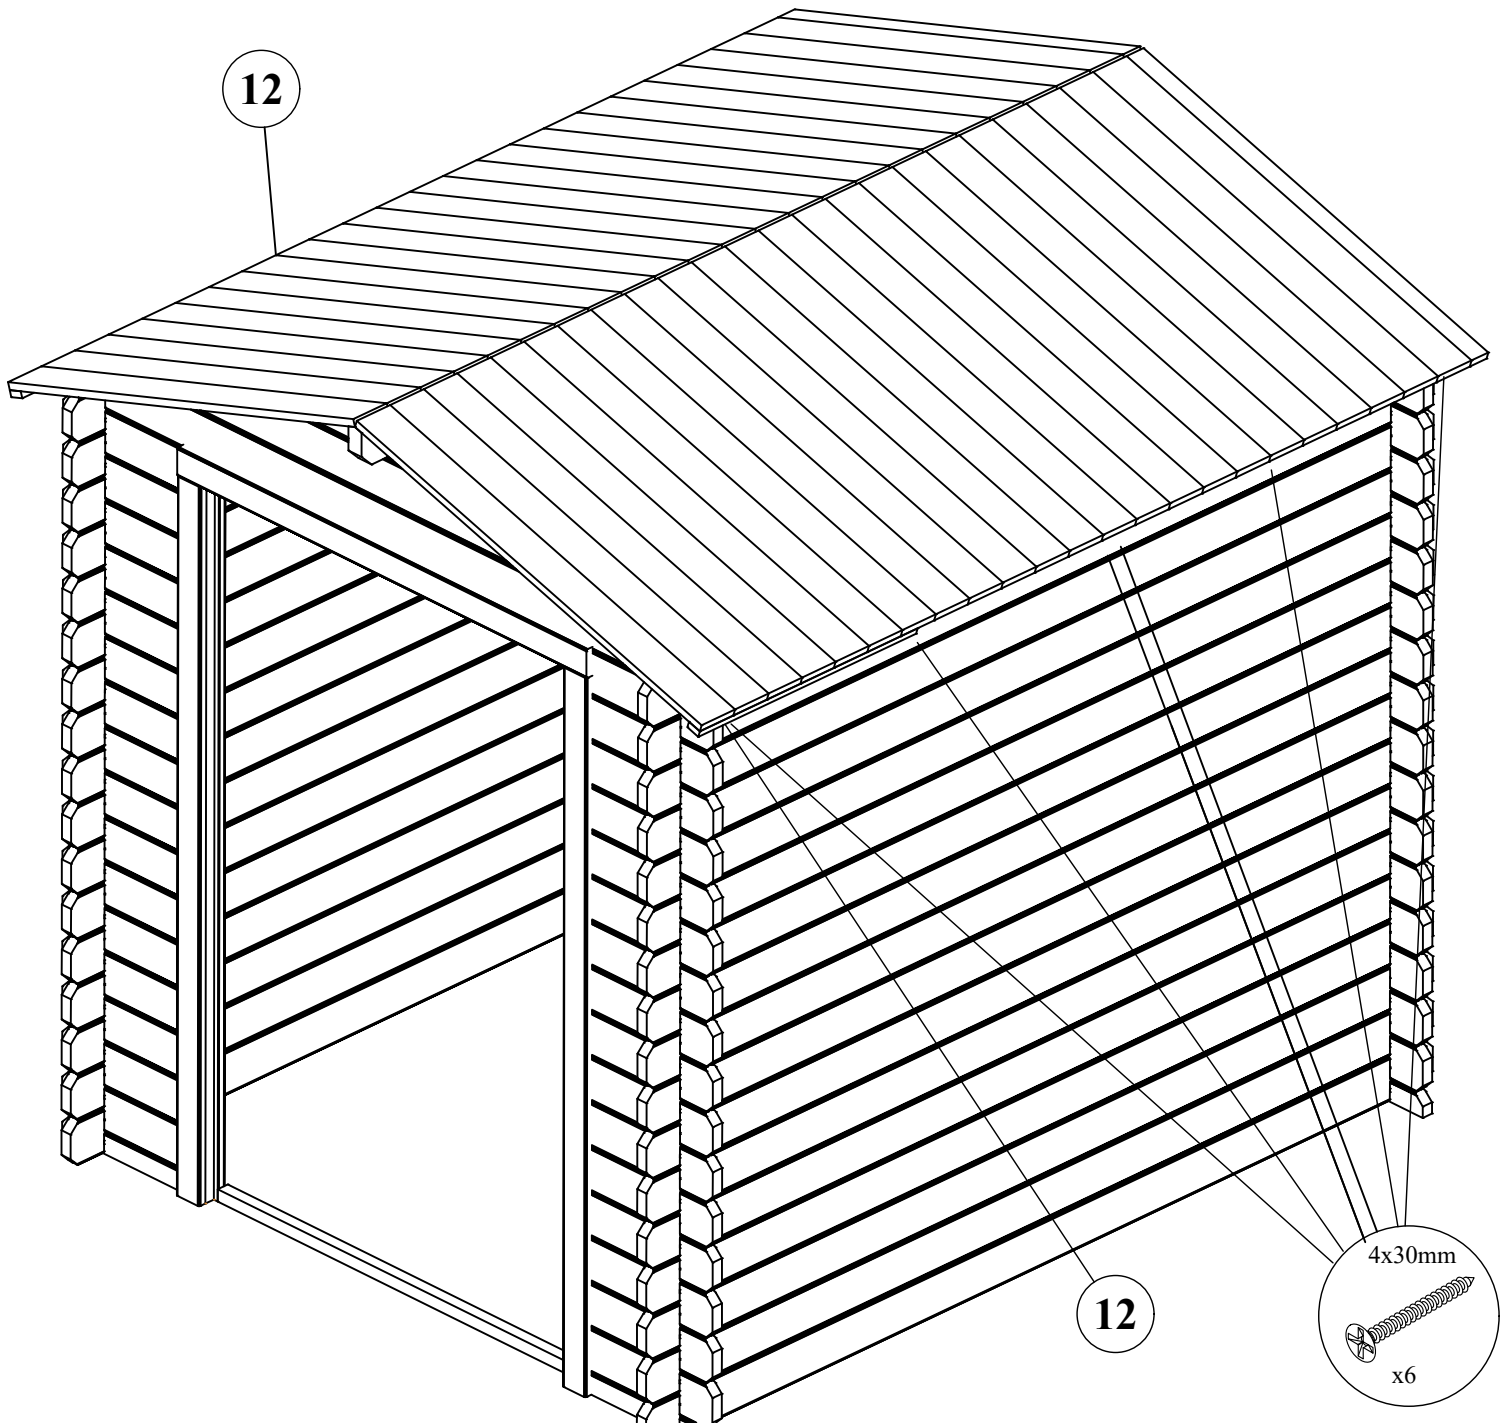

MONTAGEANLEITUNG
G181828
1.80 x 1.80 m, 28mm.

STÜCKLISTE

No.	Menge	Abmessungen, mm			Teile
		A	B	C	
1	x 1	1800	55	28	
2	x 2	300	55	28	
3	x 32	300	110	28	
4	x 16+1	1800	110	28	
5	x 34+1	1800	110	28	
D1	x 1	1314	90	66	
D2	x 1+1	1785	90	66	
D3	x 1	1110	30	30	
6	x 2	1799	323	28	
7	x 1	1800	95	40	
8	x 4	1870	40	16	
9	x 40(+2)	1010	90	17	

Aufsetzen von Gievvölbe und Dachsparren

No.	Abmessungen (mm)	Menge
6	1799 x 323 x 28	2
7	1800 x 95 x 40	1

Die Installation der Sturmflut Streifen

No.	Abmessungen (mm)	Menge
8	1870 x 40 x 16	4

Dachlattung

No.	Abmessungen (mm)	Menge
9	1010 x 90 x 17	40 (+2)

Dacheindeckung

No.	Abmessungen (mm)	Menge
12	990 x 40 x 16	4

Dacheindeckung

No.	Abmessungen (mm)	Menge
10	1040 x 90 x 19	2+2
11	1800 x 75 x 19	2
13	220 x 120 x 19	2

Der Einbau der Tür

No.	Abmessungen (mm)	Menge
14	1740 x 75 x 19	1
D	1740 x 560	1 + 1