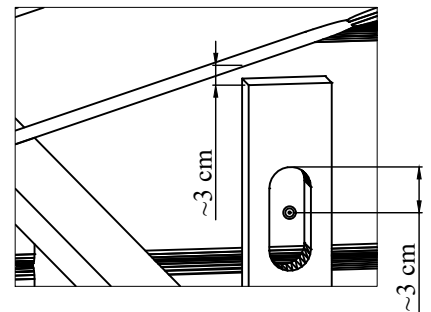

MONTAGEANLEITUNG
G181828
1.80 x 1.80 m, 28mm.

STÜCKLISTE

No.	Menge	Abmessungen, mm			Teile
		A	B	C	
1	x 1	1800	55	28	
2	x 2	300	55	28	
3	x 32	300	110	28	
4	x 16+1	1800	110	28	
5	x 34+1	1800	110	28	
D1	x 1	1314	90	66	
D2	x 1+1	1785	90	66	
D3	x 1	1110	30	30	
6	x 2	1799	323	28	
7	x 1	1800	95	40	
8	x 4	1870	40	16	
9	x 40(+2)	1010	90	17	

STÜCKLISTE

No.	Menge	Abmessungen, mm			Teile
		A	B	C	
10	x 4	1040	90	19	
11	x 2	1800	75	19	
12	x 4	990	40	16	
13	x 2	220	120	19	
14	x 1	1740	75	19	
D	x 1+1	560	1740	30	

5 x 70 mm	2 x 40 mm	M6	
 x 10	 x 90	 x 4	
4 x 30	3 x 25 mm	M6	4 x 40
 x 52	 x 8	 x 8	 x 28
WOS 70	15x57+40x40BZN	6 x 60	
 x 2	 x 6	 x 4	

Montage der Wände

No.	Abmessungen (mm)	Menge
1	1800 x 55 x 28	1
2	300 x 55 x 28	2

Montage des Türrahmes

No.	Abmessungen (mm)	Menge
3	300 x 110 x 28	32
4	1800 x 110 x 28	16+1
5	1800 x 110 x 28	34+1
D1	1314 x 90 x 66	1
D2	1785 x 90 x 66	1+1
D3	1110 x 30 x 30	1

Aufsetzen von Gievvölbe und Dachsparren

No.	Abmessungen (mm)	Menge
6	1799 x 323 x 28	2
7	1800 x 95 x 40	1

Die Installation der Sturmflut Streifen

No.	Abmessungen (mm)	Menge
8	1870 x 40 x 16	4

Dachlattung

No.	Abmessungen (mm)	Menge
9	1010 x 90 x 17	40 (+2)