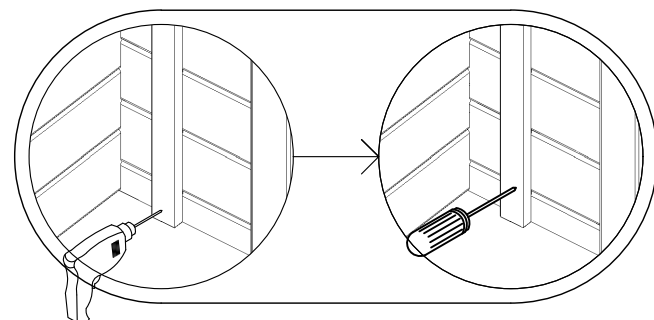

MONTAGEANLEITUNG
G181828
1.80 x 1.80 m, 28mm.

STÜCKLISTE

No.	Menge	Abmessungen, mm			Teile
		A	B	C	
1	x 1	1800	55	28	
2	x 2	300	55	28	
3	x 32	300	110	28	
4	x 16+1	1800	110	28	
5	x 34+1	1800	110	28	
D1	x 1	1314	90	66	
D2	x 1+1	1785	90	66	
D3	x 1	1110	30	30	
6	x 2	1799	323	28	
7	x 1	1800	95	40	
8	x 4	1870	40	16	
9	x 40(+2)	1010	90	17	

Montage der Wände

No.	Abmessungen (mm)	Menge
1	1800 x 55 x 28	1
2	300 x 55 x 28	2

Montage des Türrahmes

No.	Abmessungen (mm)	Menge
3	300 x 110 x 28	32
4	1800 x 110 x 28	16+1
5	1800 x 110 x 28	34+1
D1	1314 x 90 x 66	1
D2	1785 x 90 x 66	1+1
D3	1110 x 30 x 30	1

Aufsetzen von Gievvölbe und Dachsparren

No.	Abmessungen (mm)	Menge
6	1799 x 323 x 28	2
7	1800 x 95 x 40	1

Die Installation der Sturmflut Streifen

No.	Abmessungen (mm)	Menge
8	1870 x 40 x 16	4

Dachlattung

No.	Abmessungen (mm)	Menge
9	1010 x 90 x 17	40 (+2)

Dacheindeckung

No.	Abmessungen (mm)	Menge
12	990 x 40 x 16	4

Dacheindeckung

No.	Abmessungen (mm)	Menge
10	1040 x 90 x 19	2+2
11	1800 x 75 x 19	2
13	220 x 120 x 19	2

Der Einbau der Tür

No.	Abmessungen (mm)	Menge
14	1740 x 75 x 19	1
D	1740 x 560	1 + 1