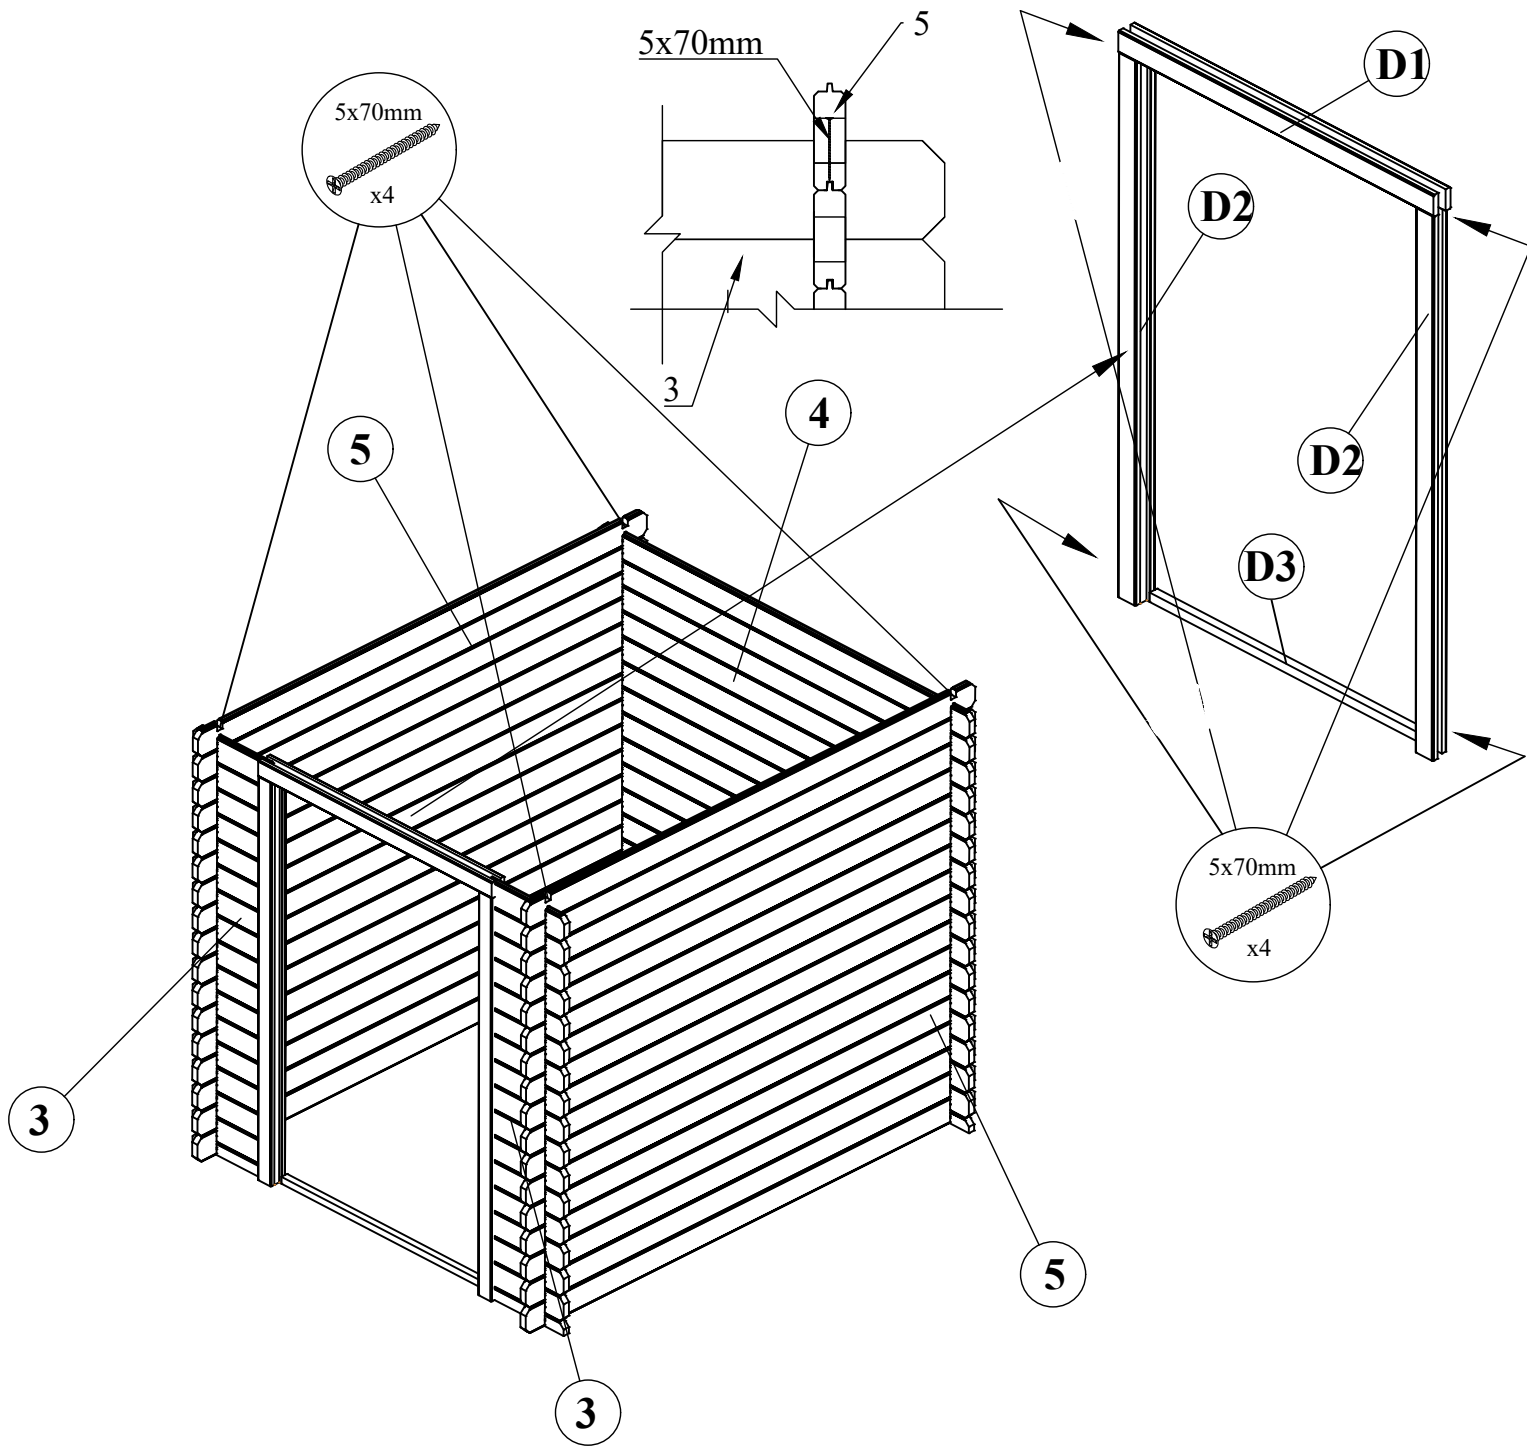

MONTAGEANLEITUNG
G181828
1.80 x 1.80 m, 28mm.

STÜCKLISTE

No.	Menge	Abmessungen, mm			Teile
		A	B	C	
1	x 1	1800	55	28	
2	x 2	300	55	28	
3	x 32	300	110	28	
4	x 16+1	1800	110	28	
5	x 34+1	1800	110	28	
D1	x 1	1314	90	66	
D2	x 1+1	1785	90	66	
D3	x 1	1110	30	30	
6	x 2	1799	323	28	
7	x 1	1800	95	40	
8	x 4	1870	40	16	
9	x 40(+2)	1010	90	17	

STÜCKLISTE

No.	Menge	Abmessungen, mm			Teile
		A	B	C	
10	x 4	1040	90	19	
11	x 2	1800	75	19	
12	x 4	990	40	16	
13	x 2	220	120	19	
14	x 1	1740	75	19	
D	x 1+1	560	1740	30	

5 x 70 mm	2 x 40 mm	M6	
 x 10	 x 90	 x 4	
4 x 30	3 x 25 mm	M6	4 x 40
 x 52	 x 8	 x 8	 x 28
WOS 70	15x57+40x40BZN	6 x 60	
 x 2	 x 6	 x 4	

Montage der Wände

No.	Abmessungen (mm)	Menge
1	1800 x 55 x 28	1
2	300 x 55 x 28	2

Montage des Türrahmes

No.	Abmessungen (mm)	Menge
3	300 x 110 x 28	32
4	1800 x 110 x 28	16+1
5	1800 x 110 x 28	34+1
D1	1314 x 90 x 66	1
D2	1785 x 90 x 66	1+1
D3	1110 x 30 x 30	1

Aufsetzen von Gievvölbe und Dachsparren

No.	Abmessungen (mm)	Menge
6	1799 x 323 x 28	2
7	1800 x 95 x 40	1

Die Installation der Sturmflut Streifen

No.	Abmessungen (mm)	Menge
8	1870 x 40 x 16	4

Dachlattung

No.	Abmessungen (mm)	Menge
9	1010 x 90 x 17	40 (+2)