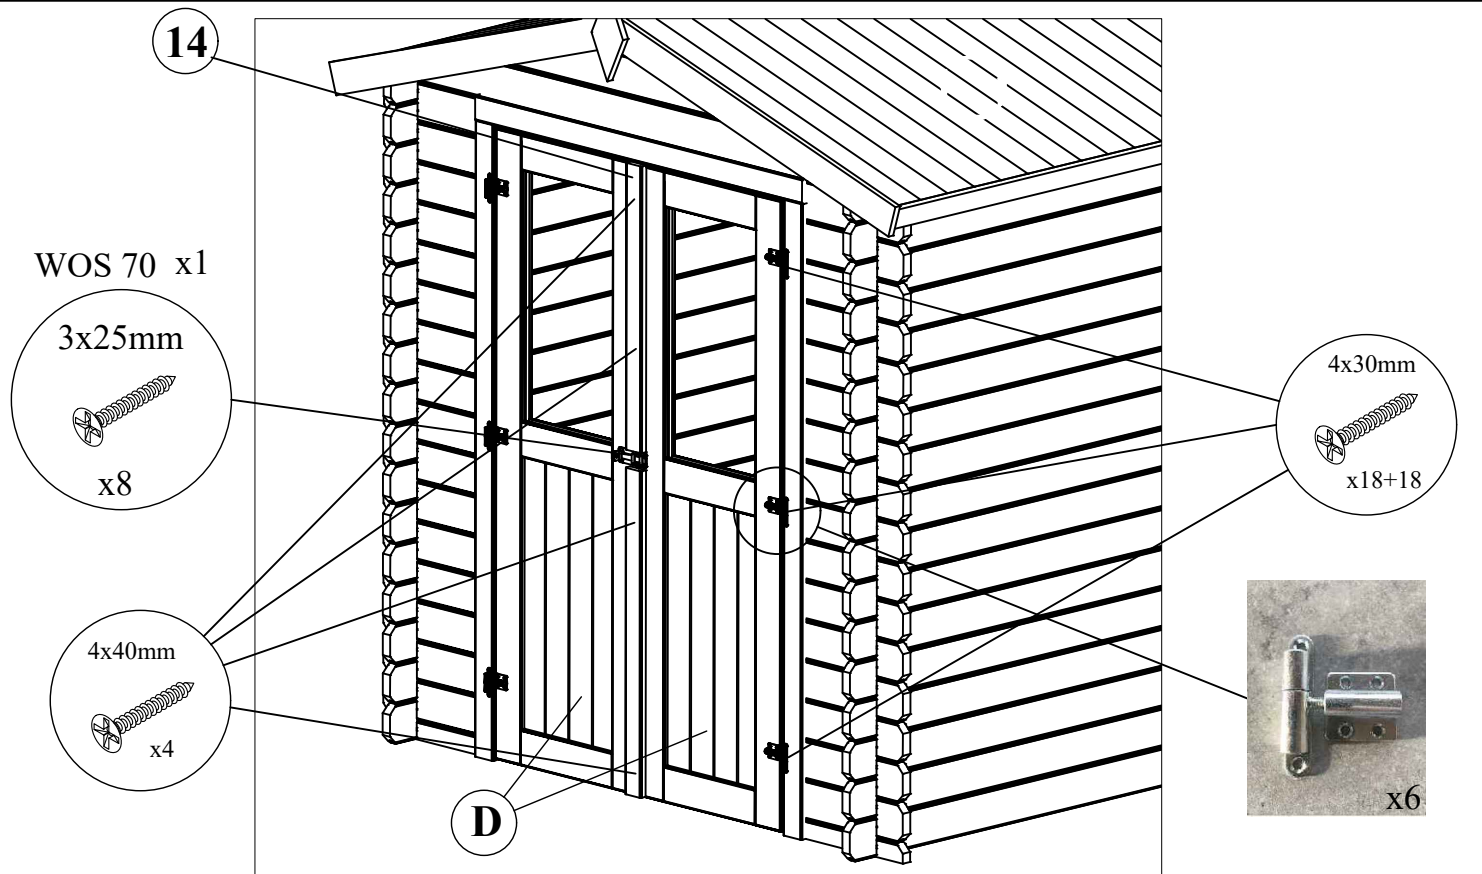

MONTAGEANLEITUNG
G181828
1.80 x 1.80 m, 28mm.

STÜCKLISTE

No.	Menge	Abmessungen, mm			Teile
		A	B	C	
1	x 1	1800	55	28	
2	x 2	300	55	28	
3	x 32	300	110	28	
4	x 16+1	1800	110	28	
5	x 34+1	1800	110	28	
D1	x 1	1314	90	66	
D2	x 1+1	1785	90	66	
D3	x 1	1110	30	30	
6	x 2	1799	323	28	
7	x 1	1800	95	40	
8	x 4	1870	40	16	
9	x 40(+2)	1010	90	17	

Montage der Wände

No.	Abmessungen (mm)	Menge
1	1800 x 55 x 28	1
2	300 x 55 x 28	2

Montage des Türrahmes

No.	Abmessungen (mm)	Menge
3	300 x 110 x 28	32
4	1800 x 110 x 28	16+1
5	1800 x 110 x 28	34+1
D1	1314 x 90 x 66	1
D2	1785 x 90 x 66	1+1
D3	1110 x 30 x 30	1

Aufsetzen von Gievvölbe und Dachsparren

No.	Abmessungen (mm)	Menge
6	1799 x 323 x 28	2
7	1800 x 95 x 40	1

Die Installation der Sturmflut Streifen

No.	Abmessungen (mm)	Menge
8	1870 x 40 x 16	4

Dachlattung

No.	Abmessungen (mm)	Menge
9	1010 x 90 x 17	40 (+2)

Dacheindeckung

No.	Abmessungen (mm)	Menge
12	990 x 40 x 16	4

Dacheindeckung

No.	Abmessungen (mm)	Menge
10	1040 x 90 x 19	2+2
11	1800 x 75 x 19	2
13	220 x 120 x 19	2

Der Einbau der Tür

No.	Abmessungen (mm)	Menge
14	1740 x 75 x 19	1
D	1740 x 560	1 + 1