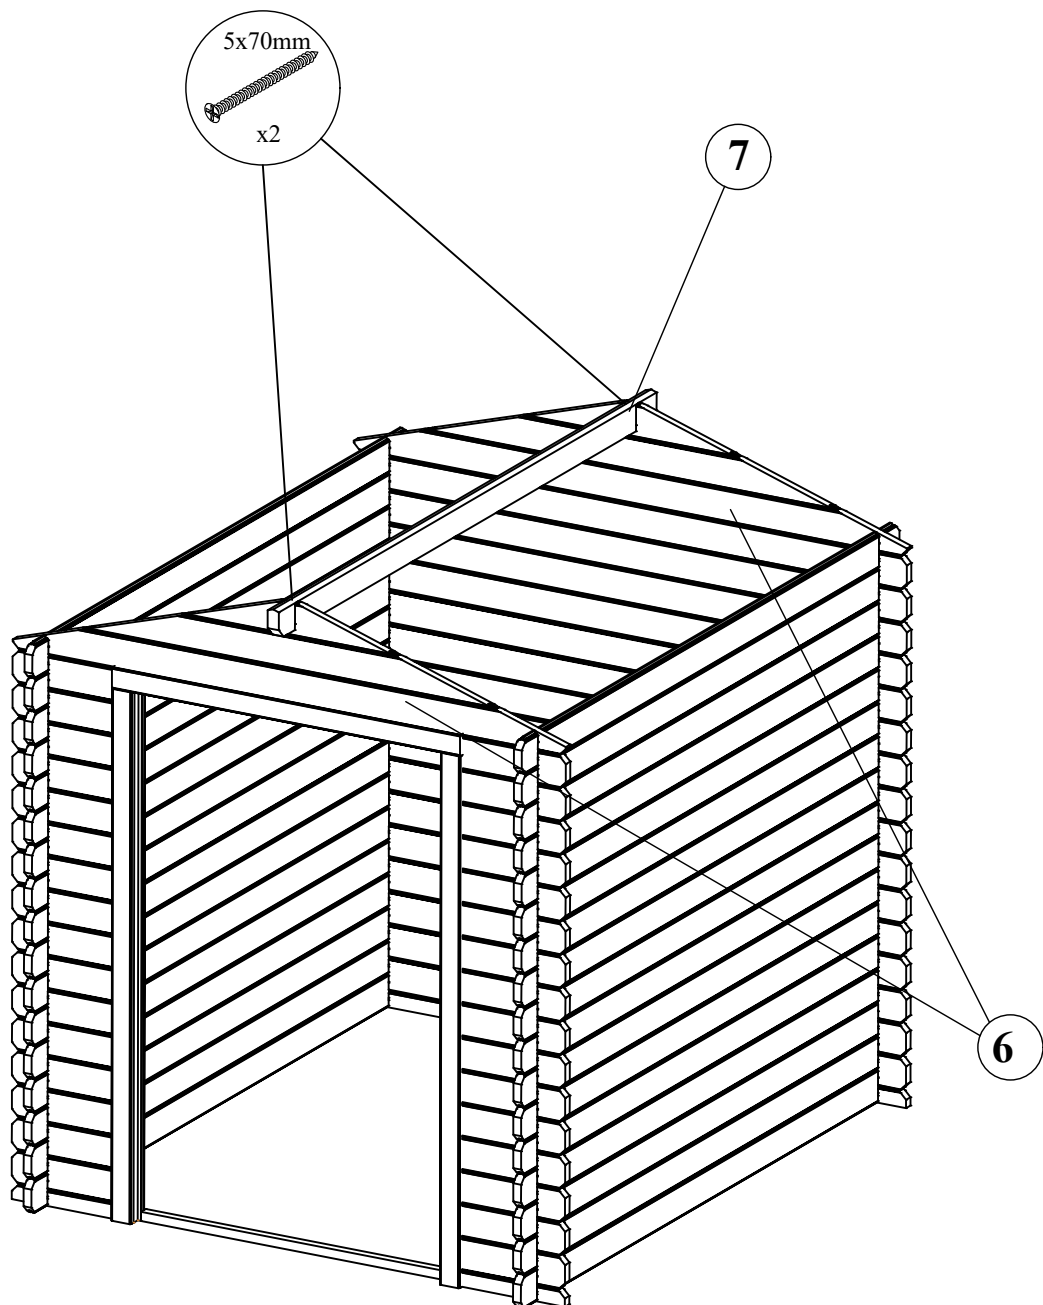

MONTAGEANLEITUNG
G181828
1.80 x 1.80 m, 28mm.

STÜCKLISTE

No.	Menge	Abmessungen, mm			Teile
		A	B	C	
1	x 1	1800	55	28	
2	x 2	300	55	28	
3	x 32	300	110	28	
4	x 16+1	1800	110	28	
5	x 34+1	1800	110	28	
D1	x 1	1314	90	66	
D2	x 1+1	1785	90	66	
D3	x 1	1110	30	30	
6	x 2	1799	323	28	
7	x 1	1800	95	40	
8	x 4	1870	40	16	
9	x 40(+2)	1010	90	17	

Montage der Wände

No.	Abmessungen (mm)	Menge
1	1800 x 55 x 28	1
2	300 x 55 x 28	2

Montage des Türrahmes

No.	Abmessungen (mm)	Menge
3	300 x 110 x 28	32
4	1800 x 110 x 28	16+1
5	1800 x 110 x 28	34+1
D1	1314 x 90 x 66	1
D2	1785 x 90 x 66	1+1
D3	1110 x 30 x 30	1

Aufsetzen von Gievvölbe und Dachsparren

No.	Abmessungen (mm)	Menge
6	1799 x 323 x 28	2
7	1800 x 95 x 40	1

Die Installation der Sturmflut Streifen

No.	Abmessungen (mm)	Menge
8	1870 x 40 x 16	4

Dachlattung

No.	Abmessungen (mm)	Menge
9	1010 x 90 x 17	40 (+2)