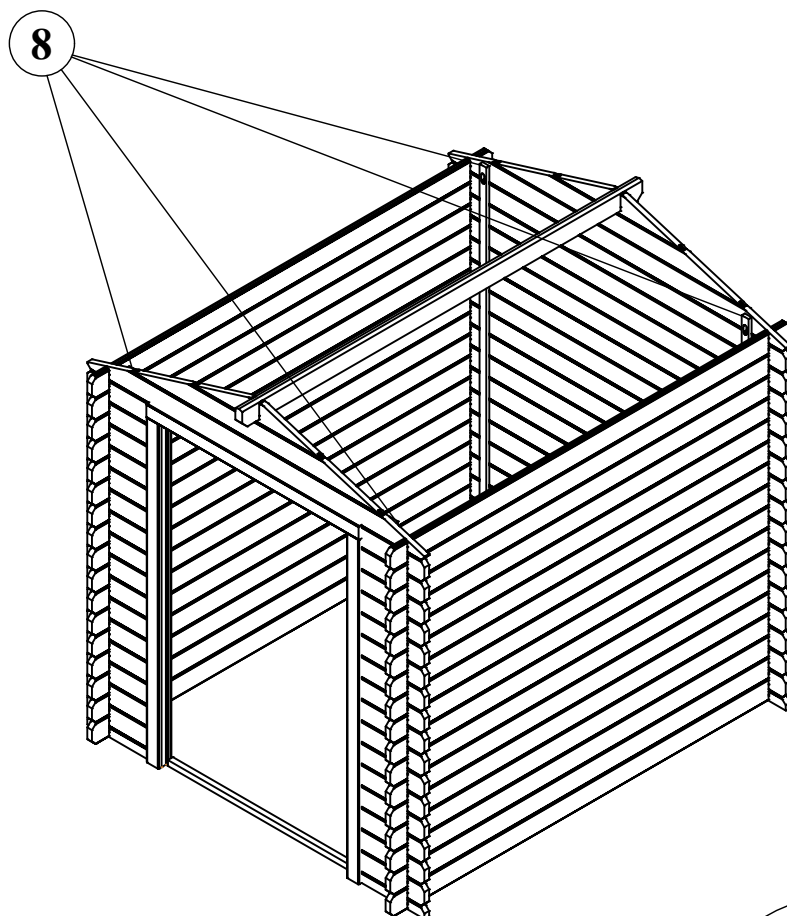

MONTAGEANLEITUNG
G181828
1.80 x 1.80 m, 28mm.

STÜCKLISTE

No.	Menge	Abmessungen, mm			Teile
		A	B	C	
1	x 1	1800	55	28	
2	x 2	300	55	28	
3	x 32	300	110	28	
4	x 16+1	1800	110	28	
5	x 34+1	1800	110	28	
D1	x 1	1314	90	66	
D2	x 1+1	1785	90	66	
D3	x 1	1110	30	30	
6	x 2	1799	323	28	
7	x 1	1800	95	40	
8	x 4	1870	40	16	
9	x 40(+2)	1010	90	17	

Montage der Wände

No.	Abmessungen (mm)	Menge
1	1800 x 55 x 28	1
2	300 x 55 x 28	2

Montage des Türrahmes

No.	Abmessungen (mm)	Menge
3	300 x 110 x 28	32
4	1800 x 110 x 28	16+1
5	1800 x 110 x 28	34+1
D1	1314 x 90 x 66	1
D2	1785 x 90 x 66	1+1
D3	1110 x 30 x 30	1

Aufsetzen von Gievvölbe und Dachsparren

No.	Abmessungen (mm)	Menge
6	1799 x 323 x 28	2
7	1800 x 95 x 40	1

Die Installation der Sturmflut Streifen

No.	Abmessungen (mm)	Menge
8	1870 x 40 x 16	4

Dachlattung

No.	Abmessungen (mm)	Menge
9	1010 x 90 x 17	40 (+2)

Dacheindeckung

No.	Abmessungen (mm)	Menge
12	990 x 40 x 16	4

Dacheindeckung

No.	Abmessungen (mm)	Menge
10	1040 x 90 x 19	2+2
11	1800 x 75 x 19	2
13	220 x 120 x 19	2

Der Einbau der Tür

No.	Abmessungen (mm)	Menge
14	1740 x 75 x 19	1
D	1740 x 560	1 + 1