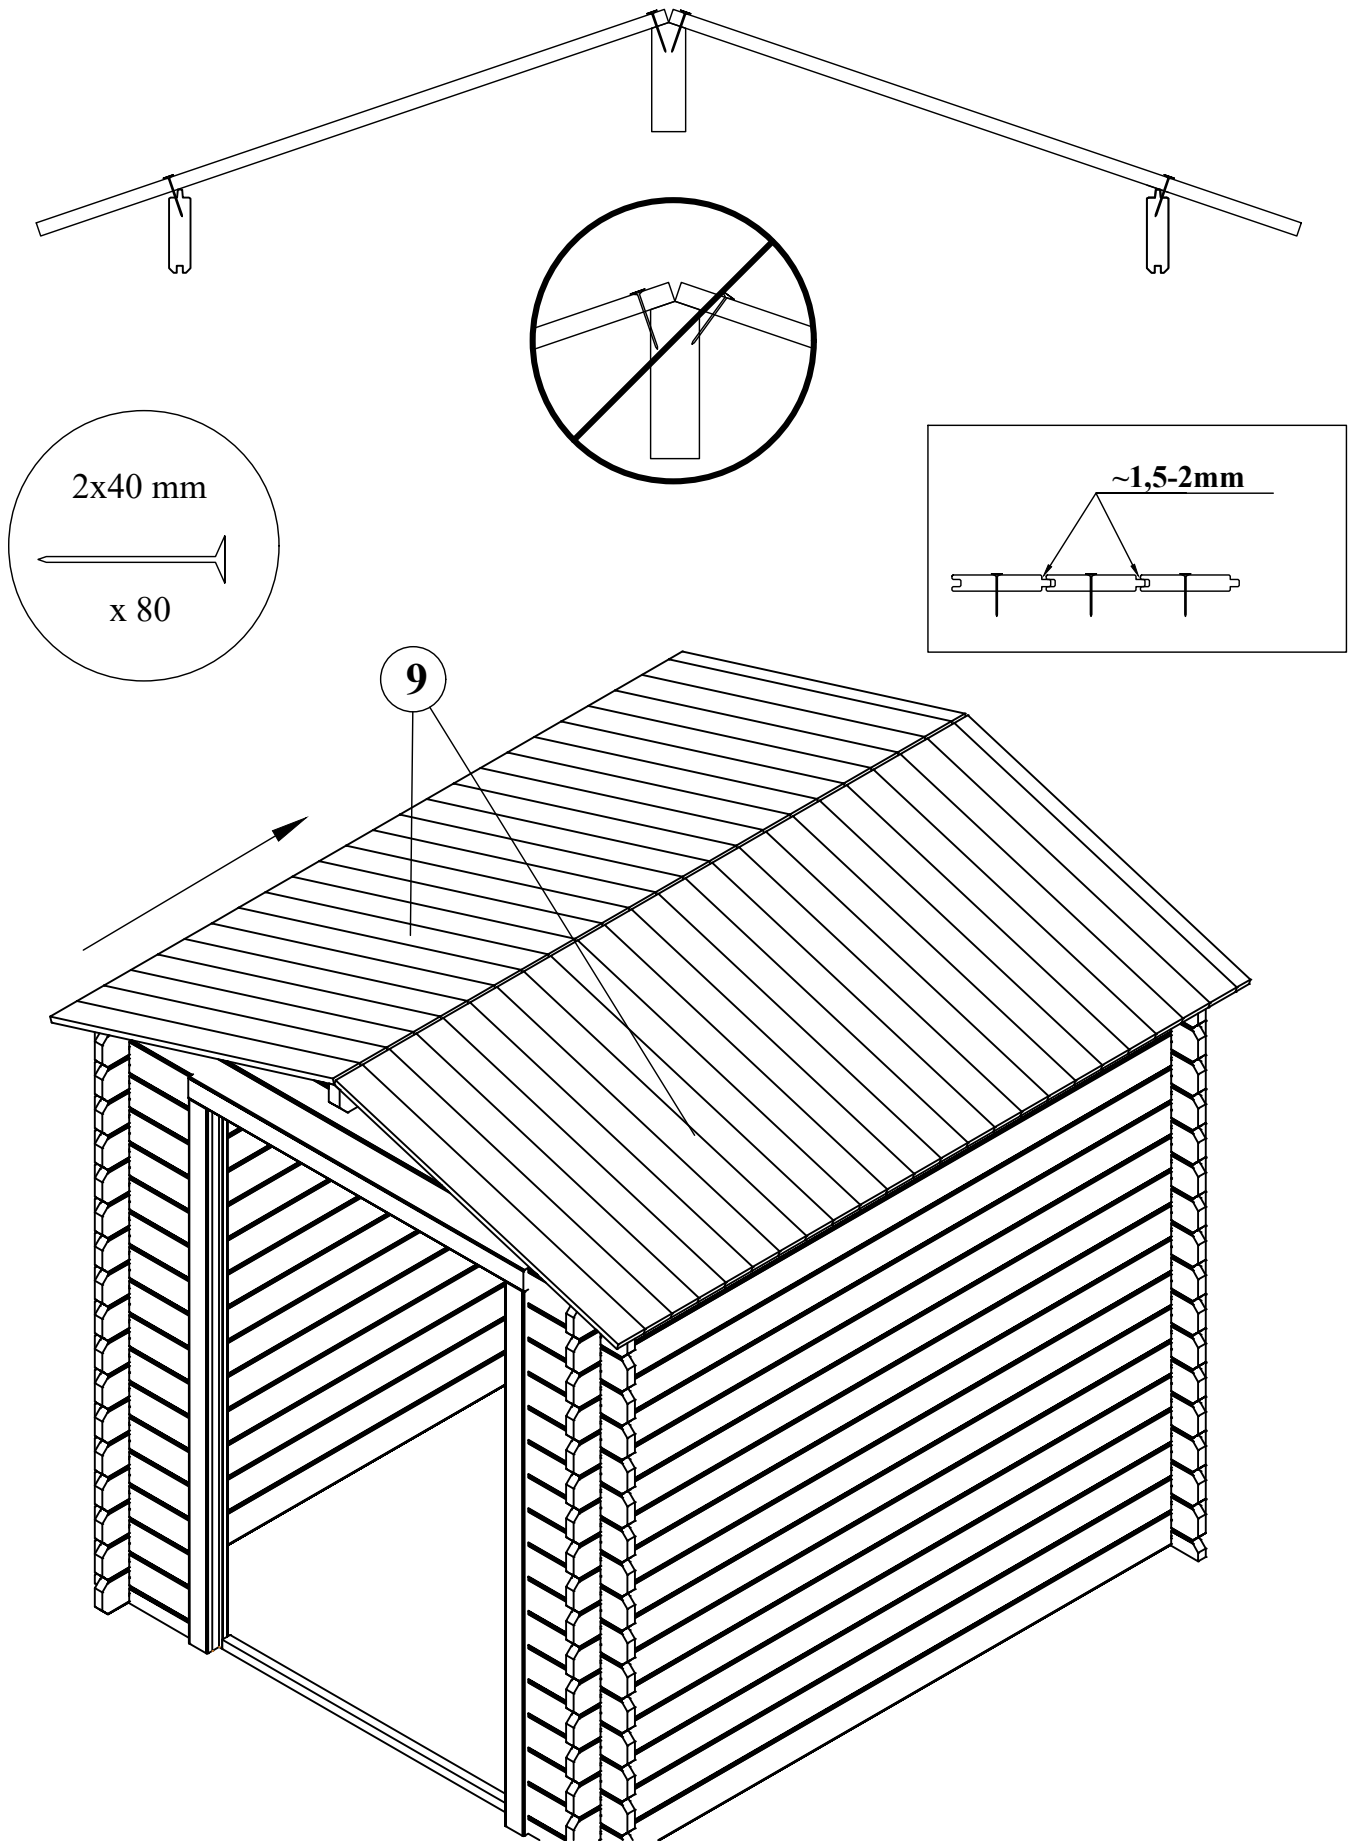

MONTAGEANLEITUNG
G181828
1.80 x 1.80 m, 28mm.

STÜCKLISTE

No.	Menge	Abmessungen, mm			Teile
		A	B	C	
1	x 1	1800	55	28	
2	x 2	300	55	28	
3	x 32	300	110	28	
4	x 16+1	1800	110	28	
5	x 34+1	1800	110	28	
D1	x 1	1314	90	66	
D2	x 1+1	1785	90	66	
D3	x 1	1110	30	30	
6	x 2	1799	323	28	
7	x 1	1800	95	40	
8	x 4	1870	40	16	
9	x 40(+2)	1010	90	17	

Aufsetzen von Gievvölbe und Dachsparren

No.	Abmessungen (mm)	Menge
6	1799 x 323 x 28	2
7	1800 x 95 x 40	1

Die Installation der Sturmflut Streifen

No.	Abmessungen (mm)	Menge
8	1870 x 40 x 16	4

Dachlattung

No.	Abmessungen (mm)	Menge
9	1010 x 90 x 17	40 (+2)

Dacheindeckung

No.	Abmessungen (mm)	Menge
12	990 x 40 x 16	4

Dacheindeckung

No.	Abmessungen (mm)	Menge
10	1040 x 90 x 19	2+2
11	1800 x 75 x 19	2
13	220 x 120 x 19	2

Der Einbau der Tür

No.	Abmessungen (mm)	Menge
14	1740 x 75 x 19	1
D	1740 x 560	1 + 1