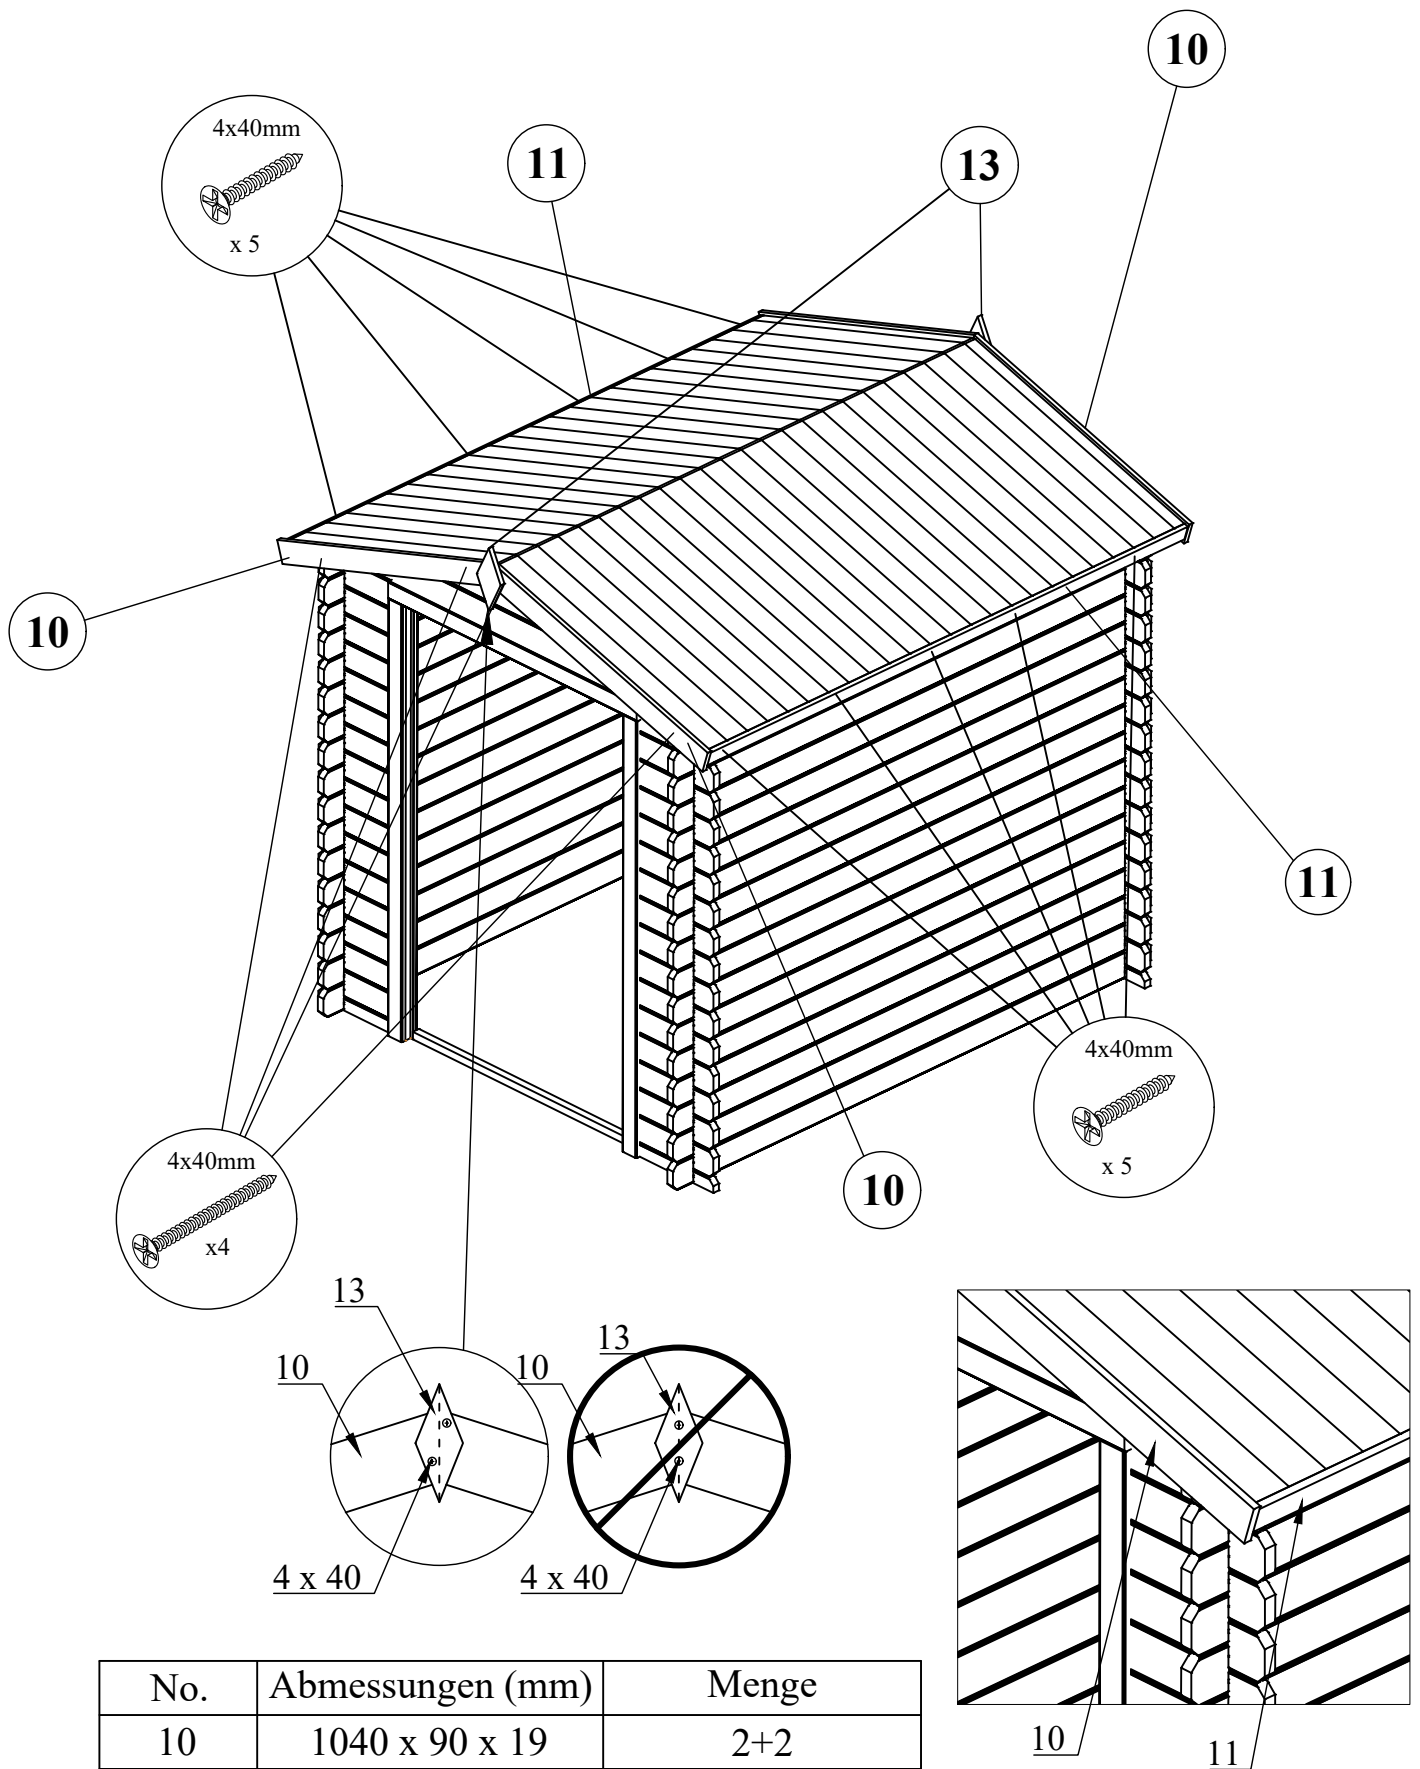

MONTAGEANLEITUNG
G181828
1.80 x 1.80 m, 28mm.

STÜCKLISTE

No.	Menge	Abmessungen, mm			Teile
		A	B	C	
1	x 1	1800	55	28	
2	x 2	300	55	28	
3	x 32	300	110	28	
4	x 16+1	1800	110	28	
5	x 34+1	1800	110	28	
D1	x 1	1314	90	66	
D2	x 1+1	1785	90	66	
D3	x 1	1110	30	30	
6	x 2	1799	323	28	
7	x 1	1800	95	40	
8	x 4	1870	40	16	
9	x 40(+2)	1010	90	17	

Montage der Wände

No.	Abmessungen (mm)	Menge
1	1800 x 55 x 28	1
2	300 x 55 x 28	2

Montage des Türrahmes

No.	Abmessungen (mm)	Menge
3	300 x 110 x 28	32
4	1800 x 110 x 28	16+1
5	1800 x 110 x 28	34+1
D1	1314 x 90 x 66	1
D2	1785 x 90 x 66	1+1
D3	1110 x 30 x 30	1

Aufsetzen von Gievvölbe und Dachsparren

No.	Abmessungen (mm)	Menge
6	1799 x 323 x 28	2
7	1800 x 95 x 40	1

Die Installation der Sturmflut Streifen

No.	Abmessungen (mm)	Menge
8	1870 x 40 x 16	4

Dachlattung

No.	Abmessungen (mm)	Menge
9	1010 x 90 x 17	40 (+2)

Dacheindeckung

No.	Abmessungen (mm)	Menge
12	990 x 40 x 16	4

Dacheindeckung

No.	Abmessungen (mm)	Menge
10	1040 x 90 x 19	2+2
11	1800 x 75 x 19	2
13	220 x 120 x 19	2

Der Einbau der Tür

No.	Abmessungen (mm)	Menge
14	1740 x 75 x 19	1
D	1740 x 560	1 + 1