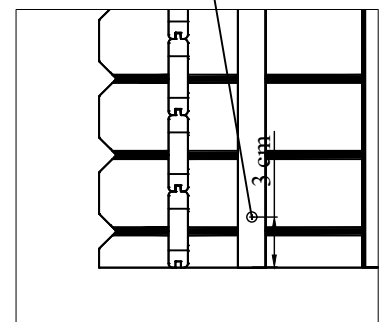

Die Installation der Sturmflut Streifen

No.	Abmessungen (mm)	Menge
8	1870 x 40 x 16	4